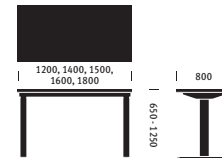

Vertèbre de câblage standard

Vertèbre de câblage en tissu

Type de piètement

Piètement en T

Forme de la surface de travail

Rectangle

Finition de la surface de travail

Mélamine

Bord de la surface de travail

Carré

Dimensions de la surface de travail

Profondeur : 800 mm

Largeur : 1200, 1400, 1500, 1600, 1800 mm

Groupe de produits

Bureau rectangulaire

Pour plus d'informations